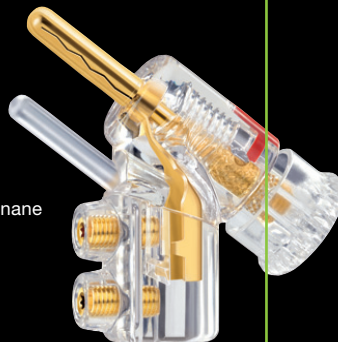

nextgen™ Winkelbanane
WBT-0610 Cu

WBT nextgen™ Bananenstecker

	ø mm²	UVP*
WBT-0610	Ag Signature	10 40,90 €
	Cu Topline	10 20,50 €

* UVP = unverbindliche Preisempfehlung für Deutschland pro Stück inkl. gesetzlicher MwSt.

Cinch-Verbindungen

Die nextgen™ Cinchstecker zeichnen sich durch **ultraschnelle Übertragung** und **ultimative Leitfähigkeit** aus.

Insbesondere der WBT-0110 mit 75 Ohm Wellenwiderstand ist absolut **perfekt für alle digitalen und analogen Audio- und Videoverbindungen**.